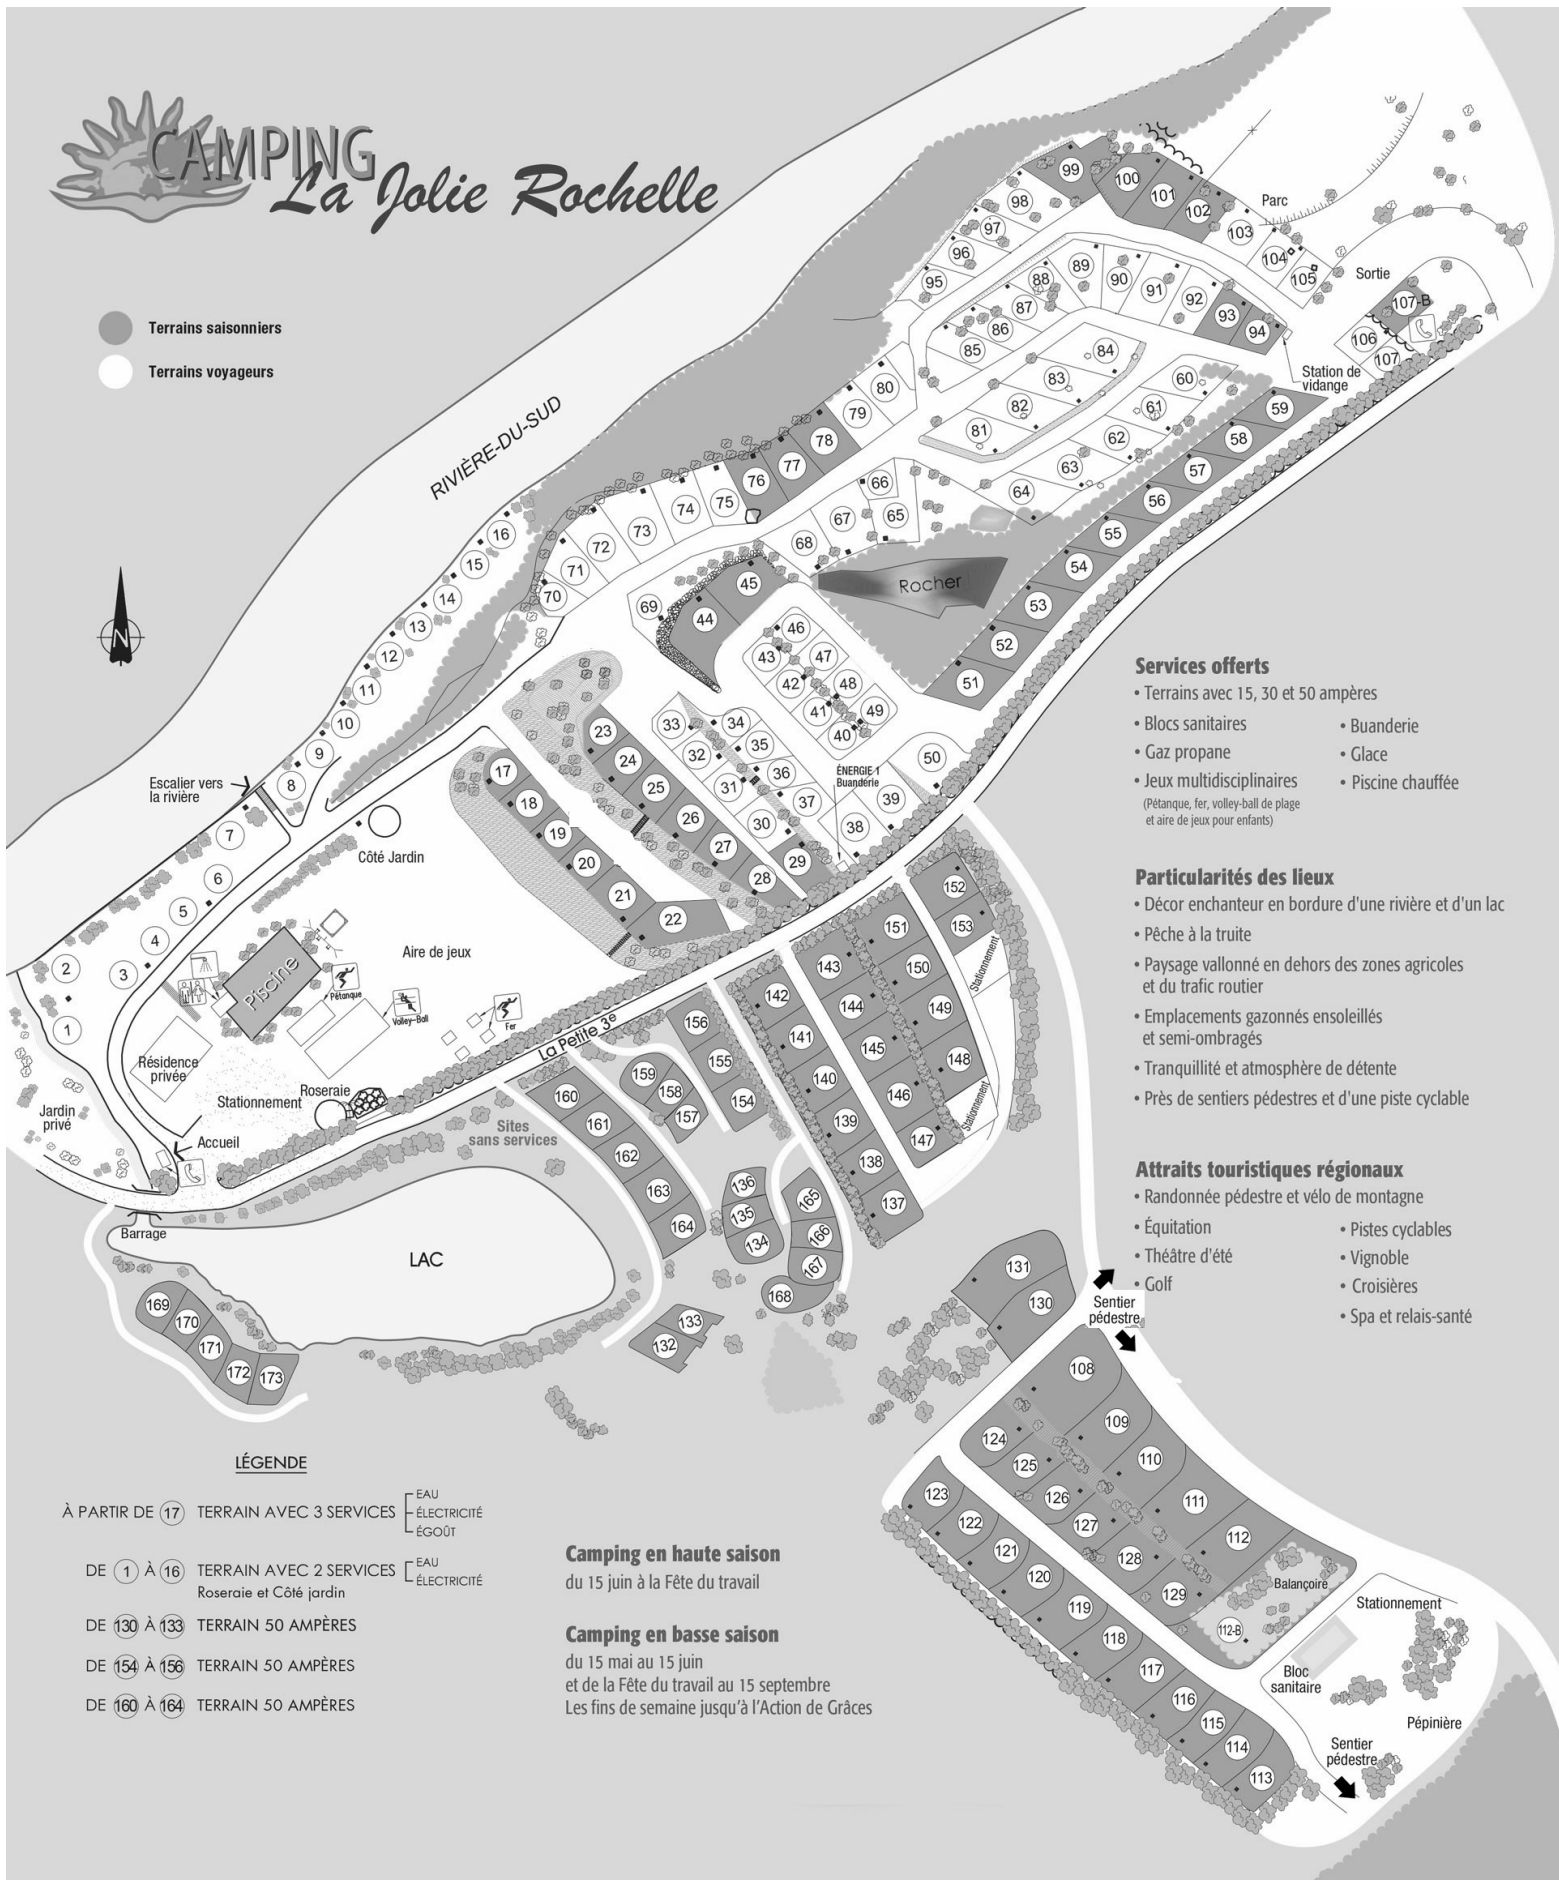

# CAMPING La Jolie Rochelle

- Terrains saisonniers
- Terrains voyageurs

### Particularités des lieux

- Décor enchanteur en bordure d'une rivière et d'un lac
- Pêche à la truite
- Paysage vallonné en dehors des zones agricoles et du trafic routier
- Emplacements gazonnés ensoleillés et semi-ombragés
- Tranquillité et atmosphère de détente
- Près de sentiers pédestres et d'une piste cyclable

### LÉGENDE

- À PARTIR DE 17 TERRAIN AVEC 3 SERVICES [ EAU, ÉLECTRICITÉ, ÉGOÛT ]
- DE 1 À 16 TERRAIN AVEC 2 SERVICES [ EAU, ÉLECTRICITÉ ]
- DE 130 À 133 TERRAIN 50 AMPÈRES
- DE 154 À 156 TERRAIN 50 AMPÈRES
- DE 160 À 164 TERRAIN 50 AMPÈRES

**Camping en haute saison**  
du 15 juin à la Fête du travail

**Camping en basse saison**  
du 15 mai au 15 juin  
et de la Fête du travail au 15 septembre  
Les fins de semaine jusqu'à l'Action de Grâce